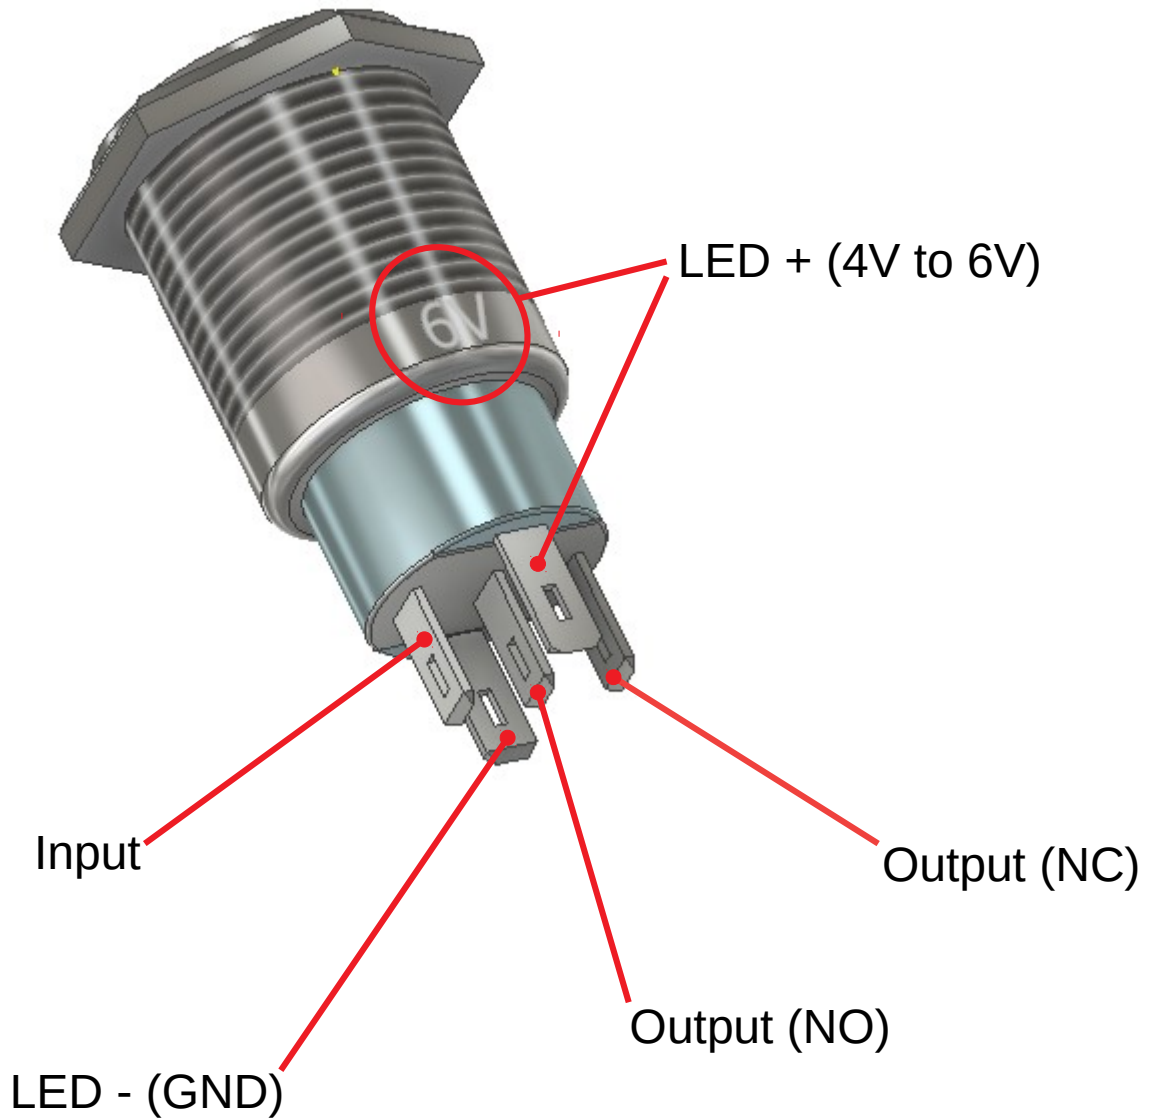

9845586 - Metal button with LED colour ring

EN
DINA4
V1.0

Normally Closed (NC)	Normally Open (NO)	Connect LED
 <p>Input ••••• Output (NC)</p> <p>Press Button</p>  <p>Input ••••• Output (NC)</p>	 <p>Input ••••• Output (NC)</p> <p>Press Button</p>  <p>Input ••••• Output (NC)</p>	<p>Dropping Resistor</p> <p>4V-6V no Resistor</p> <p>12V – 330 Ohm</p> <p>24V – 1k Ohm</p> <p>32V – 1.3k Ohm</p> <p>48V – 2.2k Ohm</p>

9845586 - Metal button with LED colour ring

EN
DINA4
V1.0