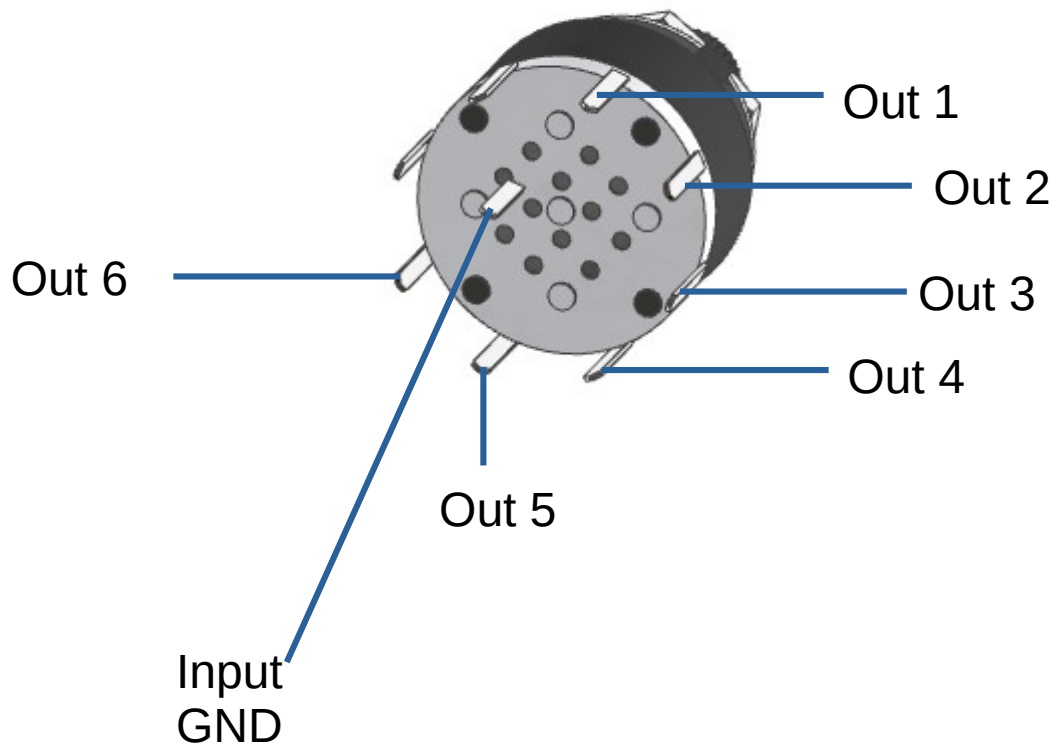

9658478 – Rotary switch

EN
DINA4
V1.0

9658478 – Rotary switch

EN
DINA4
V1.0